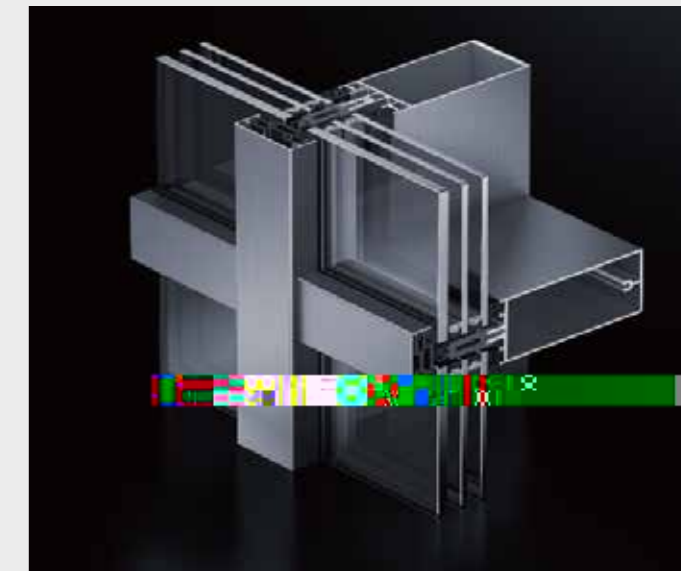

elzen

Prüfgerät für Aluminiumstäbe
erstoffentfernung, Rohrfiltration

Aluminium-Stab-Power-Fre
Glühofen, Abschre
tion von 140.00

-Ofen,
dere

en bis 5-Achsen,
zu bieten.

IATF169

Produkteinführung

Kam Kiu Aluminiumprofil GmbH in Taishan bietet hochwertige Aluminiumprofile und tiefe Verarbeitungsdienstleistungen für weltberühmte Tür- und Fenstermarken.