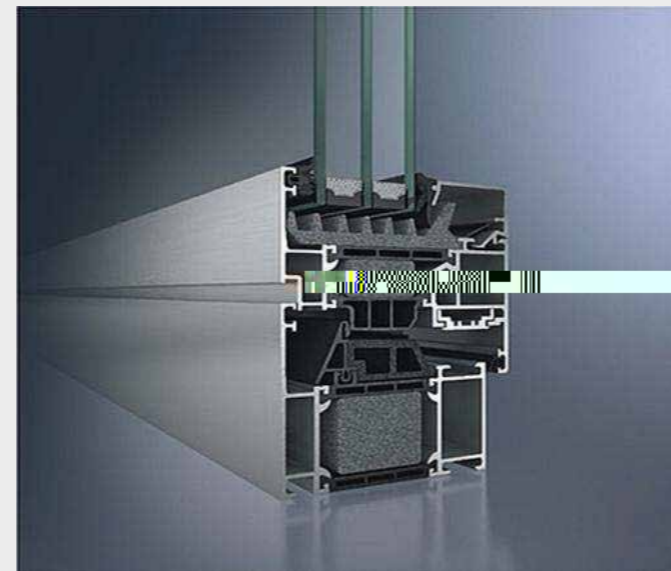

elzen

Prüfgerät für Aluminiumstäbe
erstoffentfernung, Rohrfiltration

Aluminium-Stab-Power-Fre
Glühofen, Abschre
tion von 140.00

-Ofen,
dere

en bis 5-Achsen,
zu bieten.

IATF169

Produkteinführung

Kam Kiu Aluminiumprofil GmbH in Taishan bietet hochwertige Aluminiumprofile und tiefe Verarbeitungsdienstleistungen für weltberühmte Tür- und Fenstermarken.