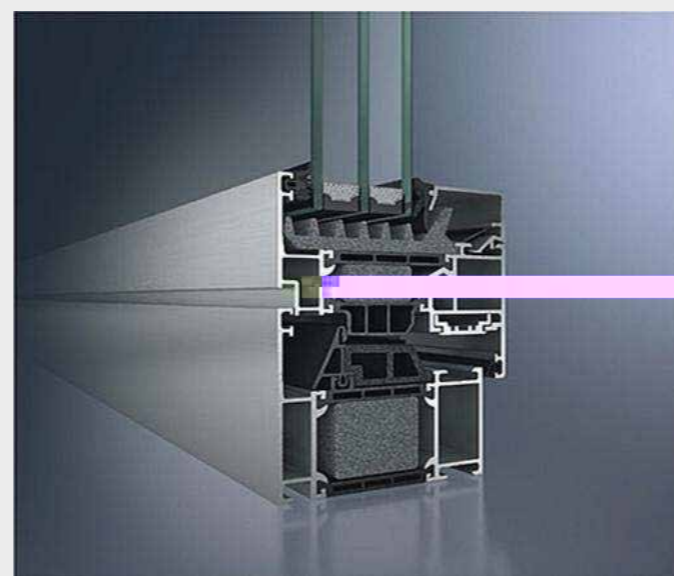

Certification

Product introduction

台山市金桥铝型材厂有限公司，为世界著名的
门窗品牌提供优质铝型材及深加工服务。

Product introduction

cooperative partner